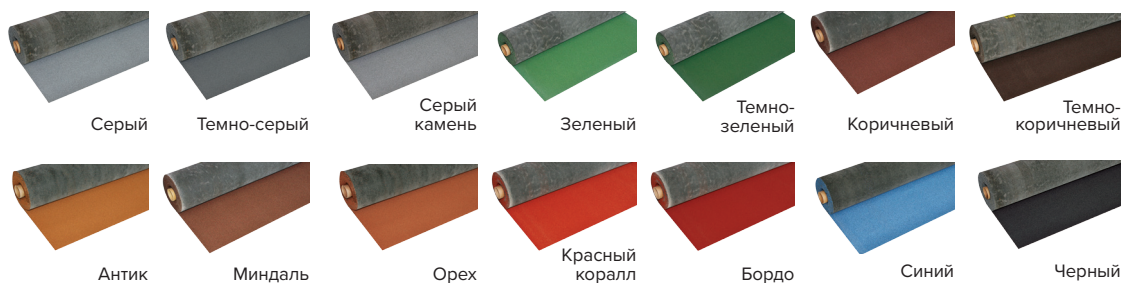

Зеленый

Серия **КЛАССИК**

Серия КЛАССИК – однослойная черепица, пользующаяся особой популярностью благодаря оптимальному соотношению цены и качества. Серия КЛАССИК представлена максимальным разнообразием нарезки и широким набором привлекательных цветов, которые позволяют подобрать кровлю под любой архитектурный проект. Изготавливается с использованием высококачественного битумного вяжущего.

ТЕХНОНИКОЛЬ Гибкая черепица, коньково-карнизная

ПРОСТОТА
МОНТАЖА

Применяется для эстетичного оформления стартовых полос, ребер и коньков скатной кровли, облегчения монтажа карнизов, защиты от максимальных ветровых, снеговых и дождевых нагрузок.

Таблицу подбора коньково-карнизной черепицы и ендовных ковров для рядовой черепицы смотрите на сайте www.shinglas.ru.

КАТАЛОГ ОБЪЕКТОВ

Цвет **Америка**

Коллекция КОНТИНЕНТ

Цвет **Африка**

Цвет **Каньон**

Коллекция ВЕСТЕРН