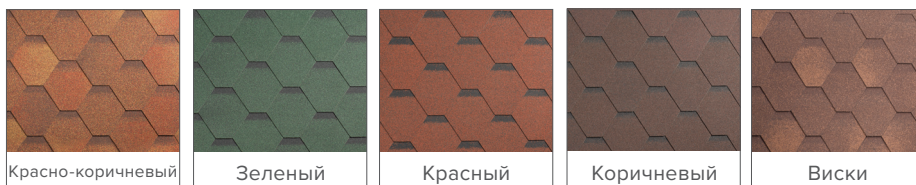

Коллекция Кадриль