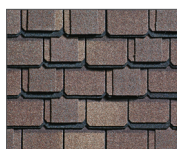

МНОГОСЛОЙНАЯ ГИБКАЯ ЧЕРЕПИЦА

Коллекция **КОНТИНЕНТ**

Трёхслойная черепица — сверхпрочный, современный, эксклюзивный и невероятно красивый кровельный материал. Лепестки гонта имитируют кровельную каменную плитку античных времен, придавая кровле неповторимый драматический эффект. «Тяжеловес» в мире кровли, создан с любовью для комфортной жизни и имеет беспрецедентный гарантийный срок — 60 лет! Теперь вы можете передать качественную кровлю по наследству!

60
ЛЕТ

ГАРАНТИЯ
ПРОИЗВОДИТЕЛЯ

Африка

Коллекция **ВЕСТЕРН**

Двухслойная черепица с запатентованной формой нарезки, не имеющая аналогов в мире, придает кровле необыкновенный голографический 3D-объем, воплощенный в классике. Коллекция представляет собой сочетание уникальных оттенков и великолепных технических характеристик, придающих кровле особые прочностные свойства. Это лучший выбор для тех, кто предпочитает качественные архитектурные решения, а также повышенные стандарты надежности и безопасности с гарантией 55 лет.

55
ЛЕТ

ГАРАНТИЯ
ПРОИЗВОДИТЕЛЯ

Коллекция **ДЖАЗ**

Изысканная дизайнерская палитра, игра цвета, объема и выраженный 3D-эффект. Два слоя черепицы демонстрируют произвольную геометрию лепестков и придают кровле естественный вид, будто она выполнена из штучного материала ручной работы: дранки или сланца. Коллекция обладает повышенной прочностью, ветроустойчивостью, увеличенной толщиной гонтов и гарантией 50 лет.

50
ЛЕТ

ГАРАНТИЯ
ПРОИЗВОДИТЕЛЯ