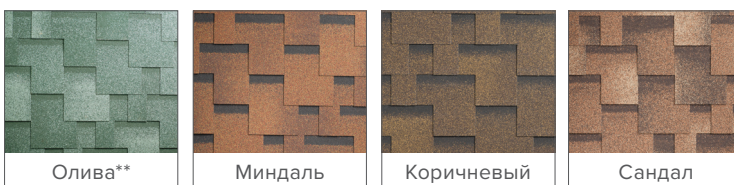

Коллекция Румба*