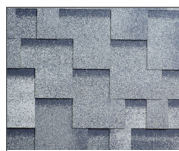

ОДНОСЛОЙНАЯ ГИБКАЯ ЧЕРЕПИЦА

Серия **УЛЬТРА**

Однослойная черепица серии УЛЬТРА изготавливается на основе битума с использованием СБС-модификатора, который придает материалу отличные физико-механические свойства, усиливает его морозостойкость и эластичность. Цветовая гамма представлена классическими цветами.

25
ЛЕТ

ГАРАНТИЯ
ПРОИЗВОДИТЕЛЯ

Коллекция Фокстрот

Неро

Коллекция Джайв

Коллекция Самба

Серия **КЛАССИК**

Серия КЛАССИК – однослойная черепица, пользующаяся особой популярностью благодаря оптимальному соотношению цены и качества. Серия КЛАССИК представлена максимальным разнообразием нарезки и широким набором привлекательных цветов, которые позволяют подобрать кровлю под любой архитектурный проект. Изготавливается с использованием высококачественного битумного вяжущего.

15
ЛЕТ

ГАРАНТИЯ
ПРОИЗВОДИТЕЛЯ

Коллекция Фламенко