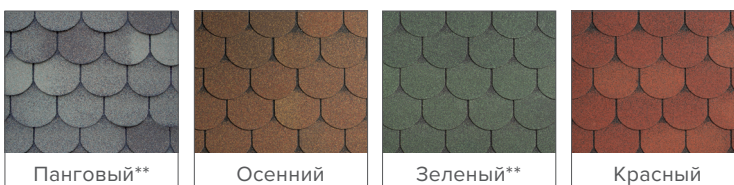

Антик**

Коллекция Кадриль

Коллекция Румба*

Коллекция Танго

Коллекция Модерн

НОВАЯ ФОРМА
НАРЕЗКИ

Серия **ФИНСКАЯ ЧЕРЕПИЦА**

ФИНСКАЯ ЧЕРЕПИЦА идеально подходит для практичных людей, которым прежде всего важна экономичность, но при этом они хотят приобрести надежный и современный кровельный материал.