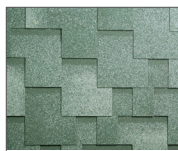

Коллекция Фокстрот

Олива**