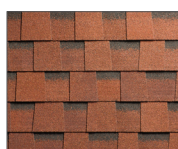

Атланта

Огайо

НОВИНКА

Индиана

Коллекция **РАНЧО**

Двухслойная черепица, доступная каждому! Три классических цвета дают возможность подчеркнуть элегантность дома, а фактурный рельеф и объем придают кровле индивидуальность. Идеальное сочетание цены и качества с гарантией 20 лет.