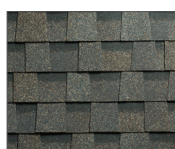

Атланта

Огайо

НОВИНКА

Индиана

Коллекция **РАНЧО**

Двухслойная черепица, доступная каждому! Три классических цвета дают возможность подчеркнуть элегантность дома, а фактурный рельеф и объем придают кровле индивидуальность. Идеальное сочетание цены и качества с гарантией 20 лет.