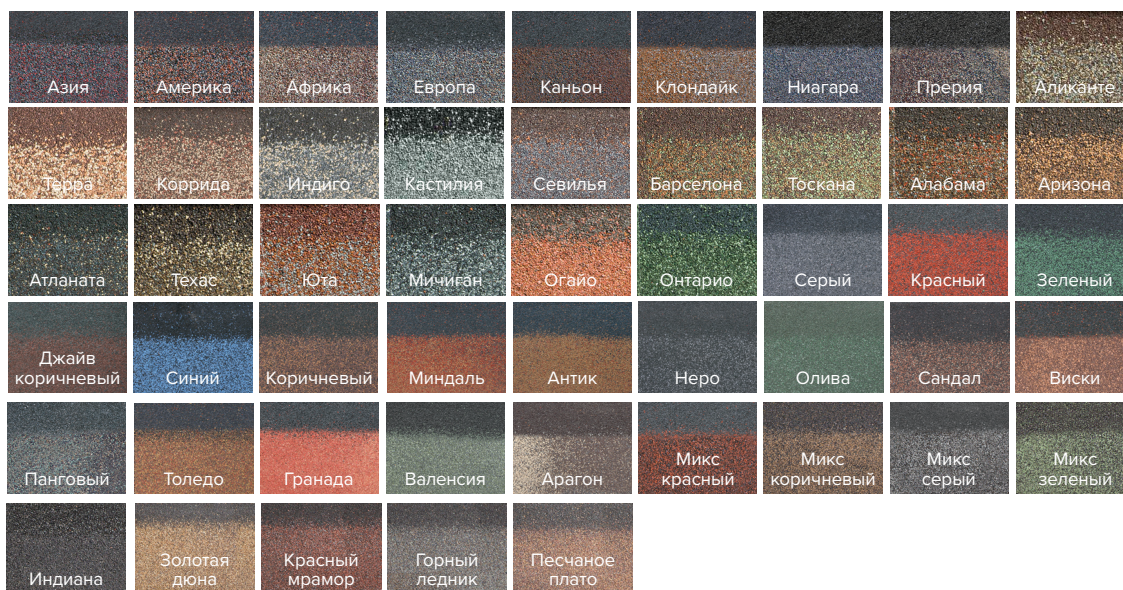

ТЕХНОНИКОЛЬ Гибкая черепица, коньково-карнизная

ПРОСТОТА
МОНТАЖА

Применяется для эстетичного оформления стартовых полос, ребер и коньков скатной кровли, облегчения монтажа карнизов, защиты от максимальных ветровых, снеговых и дождевых нагрузок.

ТЕХНОНИКОЛЬ Ендовный ковер

ГЕРМЕТИЧНОСТЬ

Применяется в КМС в качестве гидроизоляции внутренних переломов крыши (ендов), наиболее подверженных воздействию снеговых и дождевых нагрузок. Также ендовным ковром герметизируется примыкание к вертикальным стенам и трубам.