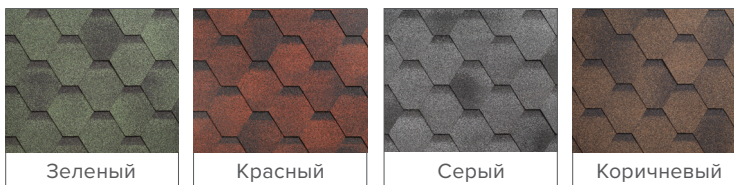

* Ранее коллекция КАДРИЛЬ, нарезка «аккорд».

** Цвет под заказ.

Изображение текстуры может отличаться от фактического изображения товара. Информация в букле носит справочный (информационный) характер и не является публичной офертой, определяемой положениями Статьи 437 Гражданского кодекса РФ, и не порождает никаких юридических последствий для любой из сторон.